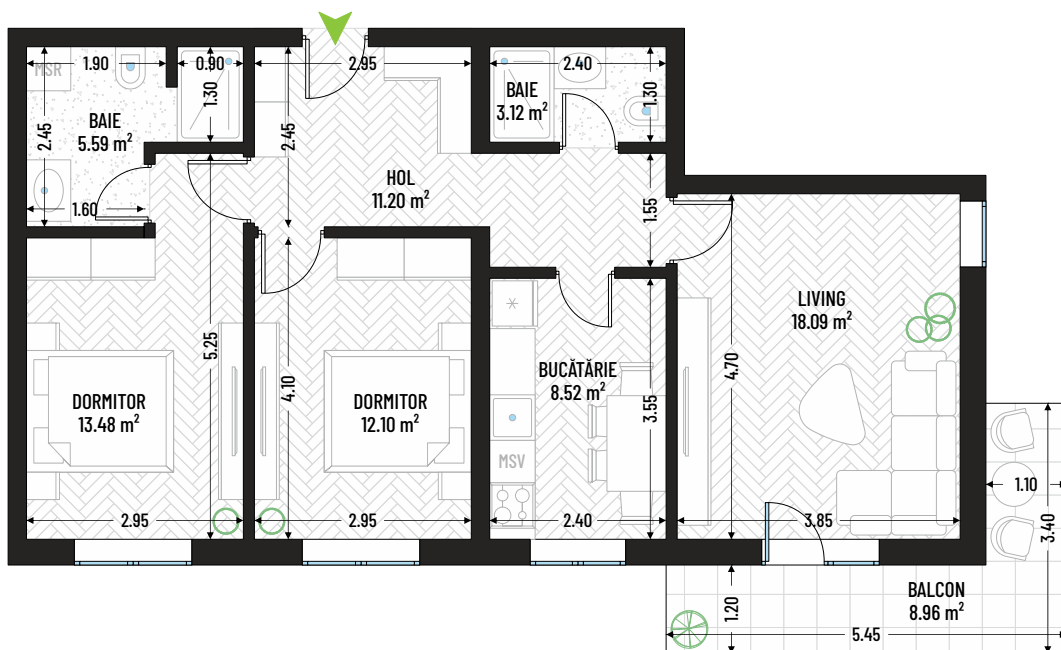

LIVING	18.09 m <sup>2</sup>
BUCĂTĂRIE	8.52 m <sup>2</sup>
DORMITOR	13.48 m <sup>2</sup>
DORMITOR	12.10 m <sup>2</sup>
BAIE	5.59 m <sup>2</sup>
BAIE	3.12 m <sup>2</sup>
HOL	11.20 m <sup>2</sup>
BALCON	8.96 m <sup>2</sup>

S. CONSTRUITĂ	87.68 m <sup>2</sup>
S. UTILĂ	72.10 m <sup>2</sup>
S. UTILĂ + BALCON	81.06 m <sup>2</sup>

ETAJ 1	Nr. 8
ETAJ 2	Nr. 16
ETAJ 3	Nr. 24