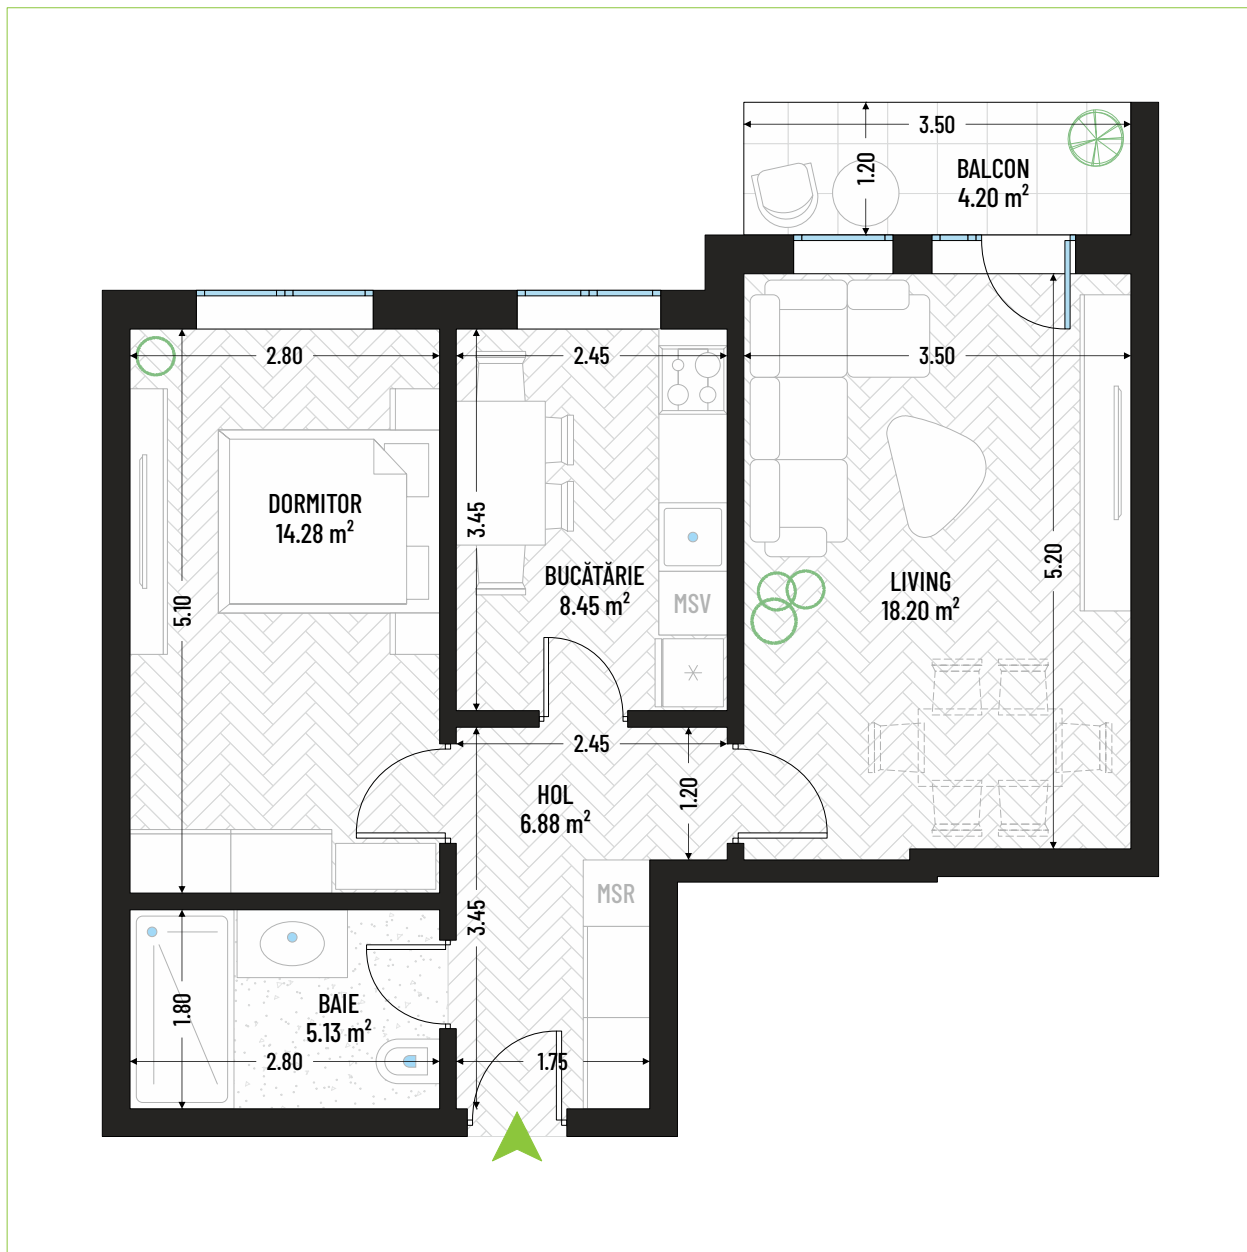

## Modern - Sustenabil - Eficient

---

Calea Aurel Vlaicu 290, Arad, RO

[www.greenparkarad.ro](http://www.greenparkarad.ro)

0745 252 878

LIVING	18.20 m <sup>2</sup>
BUCĂTĂRIE	8.45 m <sup>2</sup>
DORMITOR	14.28 m <sup>2</sup>
BAIE	5.13 m <sup>2</sup>
HOL	6.88 m <sup>2</sup>
BALCON	4.20 m <sup>2</sup>

S. CONSTRUITĂ	68.18 m <sup>2</sup>
S. UTILĂ	52.94 m <sup>2</sup>
S. UTILĂ + BALCON	57.14 m <sup>2</sup>

ETAJ 1	Nr. 12
ETAJ 2	Nr. 20
ETAJ 3	Nr. 28