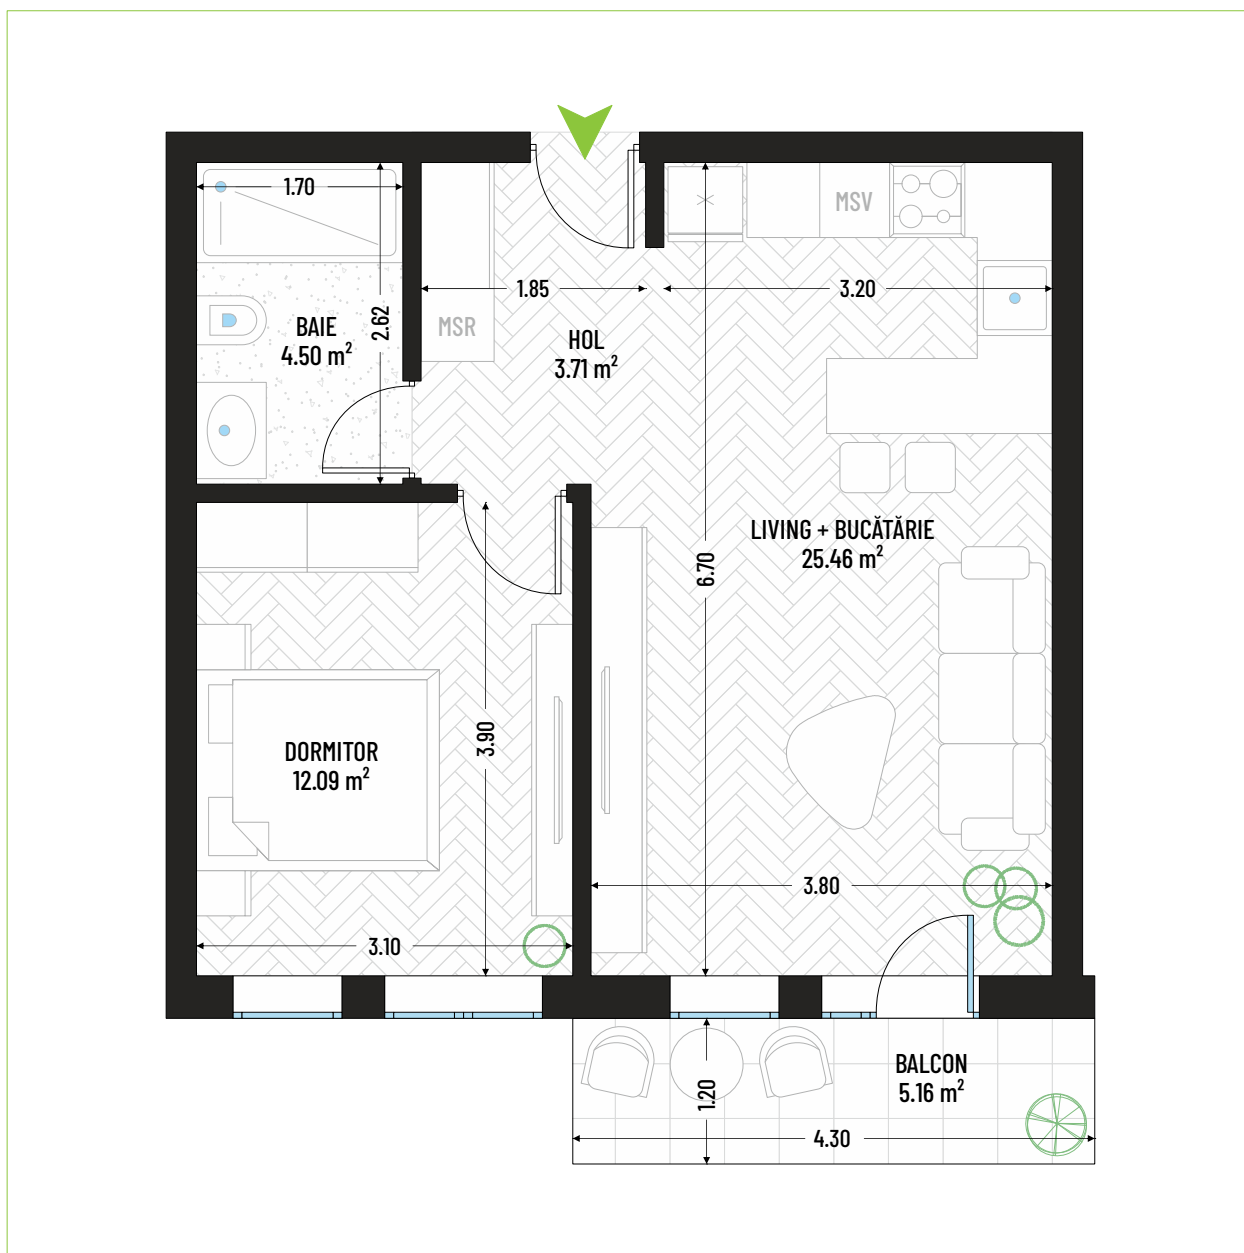

<b>LIVING + BUCĂTĂRIE</b>	25.46 m <sup>2</sup>
<b>DORMITOR</b>	12.09 m <sup>2</sup>
<b>BAIE</b>	4.50 m <sup>2</sup>
<b>HOL</b>	3.71 m <sup>2</sup>
<b>BALCON</b>	5.16 m <sup>2</sup>

<b>S. CONSTRUITĂ</b>	54.28 m <sup>2</sup>
<b>S. UTILĂ</b>	45.76 m <sup>2</sup>
<b>S. UTILĂ + BALCON</b>	50.92 m <sup>2</sup>

<b>ETAJ 1</b>	Nr. 9
<b>ETAJ 2</b>	Nr. 17
<b>ETAJ 3</b>	Nr. 25