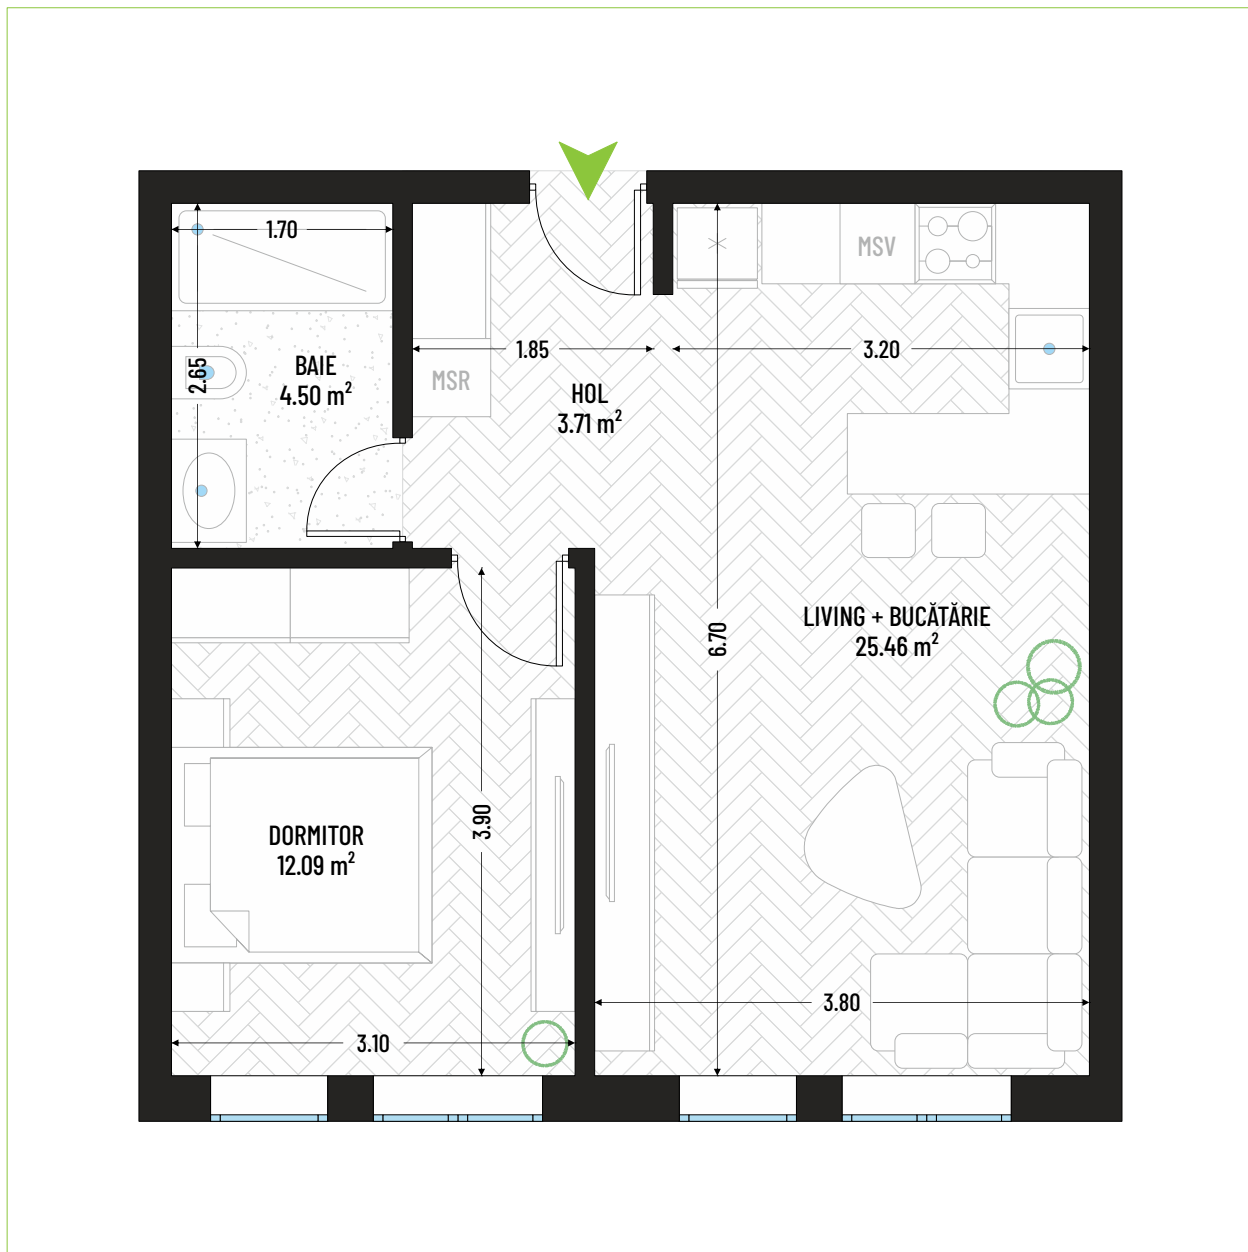

Green Park

APARTMENTS

Modern - Sustenabil - Eficient

Calea Aurel Vlaicu 290, Arad, RO

www.greenparkarad.ro

0745 252 878

LIVING + BUCĂTĂRIE	25.46 m ²
DORMITOR	12.09 m ²
BAIE	4.50 m ²
HOL	3.71 m ²

S. CONSTRUITĂ	54.28 m ²
S. UTILĂ	45.76 m ²

PARTER Nr. 2